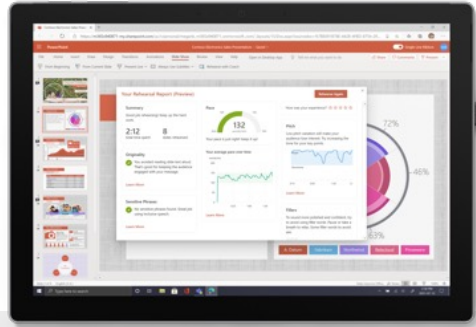

Technische Daten

Microsoft Surface Headphones 2+

Abmessungen	Länge: 204 mm (8,03 Zoll) Breite: 195 mm (7,68 Zoll) Tiefe: 48 mm (1,89 Zoll)	USB-Kabellänge	1,5 m
Gewicht	290 g (0,64 lb)	Audiokabellänge	1,2 m
Gehäuse	Farbe: Mattschwarz	Eingänge	Kopfhörer: USB-C®, 3-5-mm-Audio Microsoft Surface USB Link: USB-A⁷
Frequenzbereich	20 Hz – 20 kHz	Sensoren	Trageerkennung an den Ohrmuscheln Touch-Sensoren an den Ohrmuscheln
Noise-Cancelling	Bis zu 30 dB für Active Noise-Cancelling Bis zu 40 dB für Passive Noise-Cancelling	Kompatibilität	Bluetooth® (ohne Microsoft Surface USB Link): Windows 10, Android 11/10/9, iOS 14/13/12, macOS 11/10.14, Bluetooth 5.0/ 4.2/4.1 Mit Microsoft Surface USB Link: Windows 10, macOS 11/10.14, Bluetooth 5.0
Lautsprecher	40-mm-Free-Edge-Treiber	Audio-Codec	SBC und aptX™⁸
Schalldruckpegel	Bis zu 115 dB (1 kHz, 1 Vrms über Audiokabel bei eingeschaltetem Gerät) Bis zu 115 dB (1 kHz, 0 dB FS über Bluetooth®)	Tasten und Bedienelemente	Netztaste, Microsoft Teams-Taste, Lautstärkeregler (rechtes Ohr), Noise-Cancelling- Regler (linkes Ohr), einzelnes Tippen an Ohrmuschel (Stummschaltung)
Laden	Vollständig geladen in weniger als 2 Stunden	Im Lieferumfang enthalten	Microsoft Surface Headphones 2+, Tragetasche, USB-Kabel, Audio-Kabel, Microsoft Surface USB Link (USB-A⁷), Schnellstartanleitung, Sicherheitshinweise und Garantiedokumente
Akkulaufzeit	Bis zu 18,5 Stunden Musikwiedergabe⁶ oder bis zu 15 Stunden Gesprächszeit in Microsoft Teams²	Garantie	Auf ein Jahr befristete Hardwaregarantie⁹
Details zur Microsoft Teams-Zertifizierung	Zur Erreichung der Microsoft Teams-Zertifizierung müssen Microsoft Surface Headphones 2+ über den im Lieferumfang enthaltenen Microsoft Surface USB Link verbunden werden. Nur verfügbar für Windows und macOS.